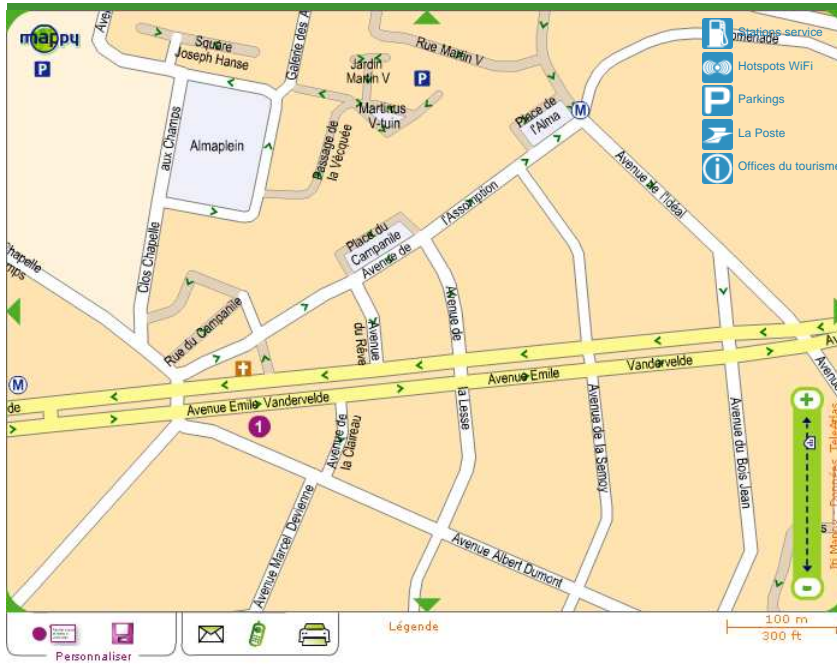

Woluwe-Saint-Lambert region de Bruxelles-Capitale Belgique

Cliquez sur les puces ci-dessous pour les retrouver sur le plan

1

Ecrivez vos commentaires

1 : salles paroissiales : av Vandervelde 90, 1200 woluwe-St-Lambert

Les Plans d'accès

- Plan d'accès Paris
- Plan d'accès Lourdes
- Plan d'accès Nice
- Plan d'accès Marseille

Les Radars

- Radars Paris
- Radars Lourdes
- Radars Nice
- Radars Marseille
- Radars Lyon
- F

Les Restaurants